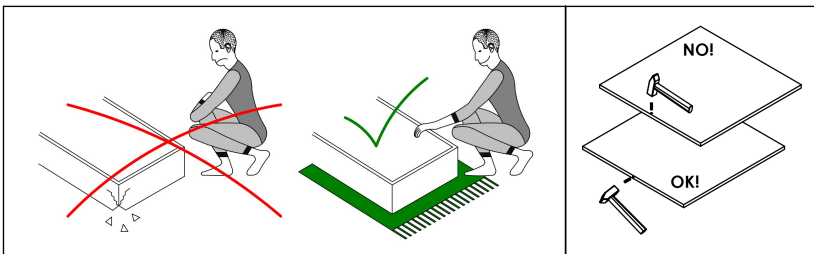

Toi Toi Kids®

art.: 116 40 203

JORT: WARDROBE 2D

21-06-2023

BG ИНСТРУКЦИИ ЗА СГЛОБЯВАНЕ
CS MONTÁŽNÍ NÁVOD
DA MONTERINGSINSTRUKTIONER
DE MONTAGEANLEITUNGEN
EL ΟΔΗΓΙΕΣ ΣΥΝΑΡΜΟΛΟΓΗΣΗΣ
EN ASSEMBLY INSTRUCTIONS
ES INSTRUCCIONES DE MONTAJE

ET KOKKUVÕTMISJUHISED
FI KOKOAMISOHJEET
FR NOTICE DE MONTAGE
GA IONSTRAIMÍ TIONÓL
HR UPUTE ZA MONTAŽU
HU ÖSSZESZERELÉSI ÚTMUTATÓ
IS LEIDBEININGAR

IT ISTRUZIONI DI MONTAGGIO
LT SURINKIMO INSTRUKCIJA
LV MONTĀŽAS NORĀDĪJUMI
MK/SL УПАТСТВО ЗА СОБРАНИЕ
MT STRUZZJONIJIET TA 'ASSEMBLEA
NL MONTAGE HANDLEIDING
NO MONTERINGSINSTRUKSJONER

PL INSTRUKCJE SKŁADANIA
PT INSTRUÇÕES DE MONTAGEM
RO INSTRUȚIUNI DE ASAMBLARE
SK MONTÁŽNE POKYNY
SL NAVODILA ZA MONTAŽO
SR УПУТСТВО ЗА МОНТИРАЊЕ
SV MONTERINGSANVISNINGAR
TR MONTAJ TALİMATLARI

90 min.