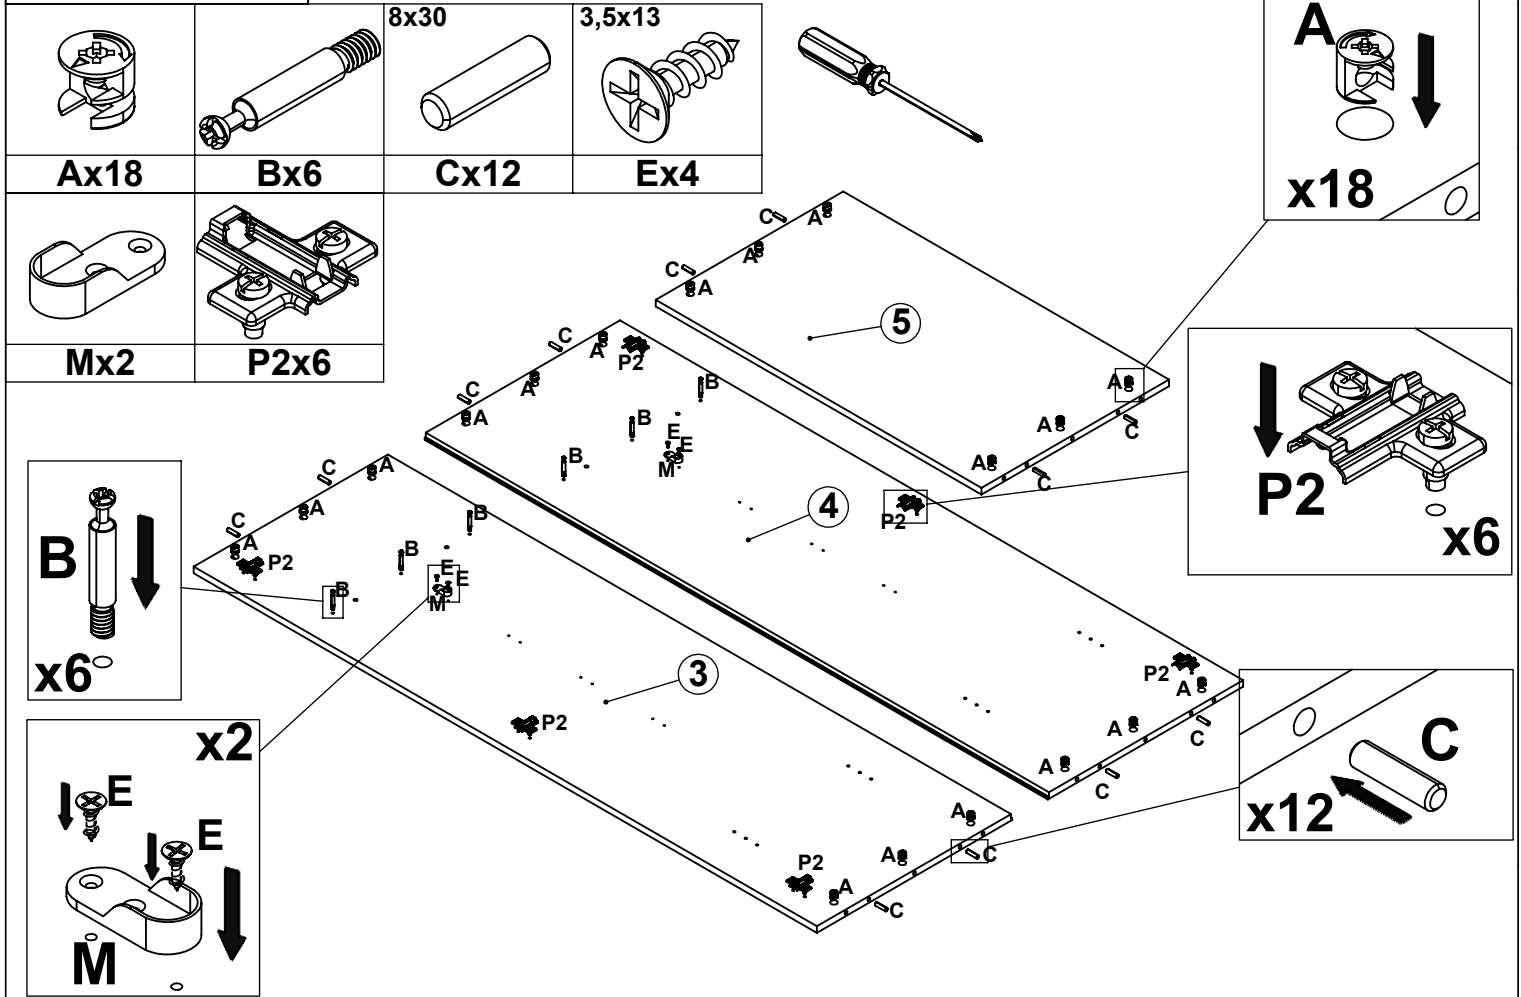

PL INSTRUKCJE SKŁADANIA
PT INSTRUÇÕES DE MONTAGEM
RO INSTRUȚIUNI DE ASAMBLARE
SK MONTÁŽNE POKYNY
SL NAVODILA ZA MONTAŽO
SR УПУТСТВО ЗА МОНТИРАЊЕ
SV MONTERINGSANVISNINGAR
TR MONTAJ TALİMATLARI

90 min.

		8x30 	3x13 	3,5x13 	3x13 	5x45 	4x12 
A x 18	B x 18	C x 12	D x 32	E x 16	F x 2	G x 1	H x 2
6x35 							
I x 4	J x 2	K x 1	L x 4	M x 2	N x 1	O x 2	
							
P1/P2 x 6/6		Q x 1			S x 4		

IMBUS

UNSCREW BEFORE ASSEMBLY

STEP - 1

STEP - 2

STEP - 3

Bx12

STEP - 4

x12

STEP - 5

6x35

1x4

Sx4

STEP - 6

Ox1

STEP - 7

L1=L2